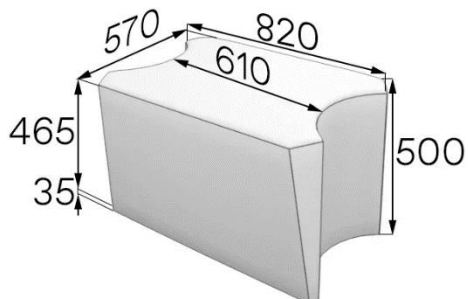

МОЛЕКУЛА

Артикул: Mol1

Вес: 13кг

Объем: 0,20м³

Артикул: Mol1-1

Вес: 10кг

Объем: 0,20м³

Артикул: Mol-p

БАЗОВЫЕ ХАРАКТЕРИСТИКИ	
Каркас	
сиденье, спинка, подлокотники, дивана	<ul style="list-style-type: none"> •калиброванный брус 30x40 из массива хвойных пород дерева •фанера березовая, 12мм •ДВП 3,2 мм • прессованный картон 1,75мм
Опоры	
цвет	черный
материал	пластик
высота	35 мм
возможность регулировки	отсутствует
тип крепления	опора со штырем
монтаж	не требуется
Сиденье	
пружины	отсутствуют
ремни/ленты	отсутствуют
наполнитель	<ul style="list-style-type: none"> • пенополиуретан, толщиной 50мм. ST 2536. Плотностью 25 кг/м³. Жесткость 3,6Па •ПериоТек, 10мм
декоративное оформление	отсутствует
техническая ткань	спанбонд 100г/м ² (обивка дна)
раскладной механизм	отсутствует
Спинка	
пружины	отсутствуют
ремни/ленты	отсутствуют
наполнитель	отсутствует
декоративное оформление	отсутствует
Подлокотники	
пружины	отсутствуют
ремни/ленты	отсутствуют
наполнитель	отсутствует
декоративное оформление	отсутствует
Столешница для столика	
материал	отсутствует
кромка	отсутствует
цвет	отсутствует
Нестандартные элементы	
Нестандартные элементы	отсутствуют
Комплектация 1 секции	отсутствует
Упаковка	стрейч-пленка, трехслойный гофрокартон
Кол-во мест при транспортировке 1 изделия	1
Допустимая нагрузка	до 120кг на 1 посадочное место
ВОЗМОЖНОСТИ ИЗМЕНЕНИЯ КОМПЛЕКТАЦИИ	
Выбор цвета опоры	Отсутствует
Выбор материала обивки	Искусственная кожа (эко-кожа), ткань
Выбор цвета обивки	Более 30 оттенков цветов
Установка раскладного механизма	Недоступно для данной модели
Изменение длины изделия	Недоступно для данной модели
Декоративное оформление	Отсутствует
Использование компаньона	Недоступно для данной модели
Вставки из дерева	Недоступно для данной модели
Крепеж для соединения секций	Недоступно для данной модели
Место установки соединительных крепежей	Отсутствует
Аксессуары	Недоступно для данной модели