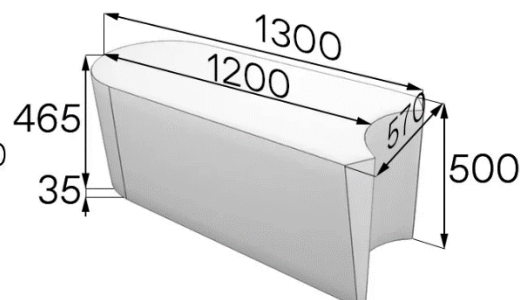

Артикул: Mol2

Вес: 19кг

Объем: 0,40м³

Артикул: Mol2-1

Вес: 16кг

Объем: 0,40м³