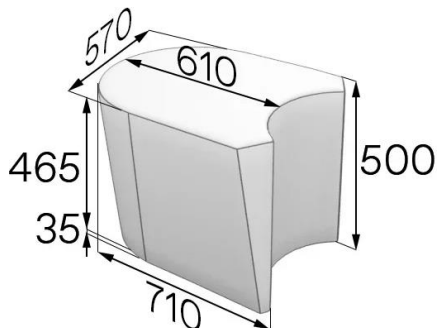

МОЛЕКУЛА

Артикул: Mol1

Вес: 13кг

Объем: 0,20м³

Артикул: Mol1-1

Вес: 10кг

Объем: 0,20м³

Артикул: Mol-p

БАЗОВЫЕ ХАРАКТЕРИСТИКИ	
Каркас	
сиденье, спинка, подлокотники, дивана	<ul style="list-style-type: none"> •калиброванный брус 30x40 из массива хвойных пород дерева •фанера березовая, 12мм •ДВП 3,2 мм • прессованный картон 1,75мм
Опоры	
цвет	черный
материал	пластик
высота	35 мм
возможность регулировки	отсутствует
тип крепления	опора со штырем
монтаж	не требуется
Сиденье	
пружины	отсутствуют
ремни/ленты	отсутствуют
наполнитель	<ul style="list-style-type: none"> • пенополиуретан, толщиной 50мм. ST 2536. Плотностью 25 кг/м³. Жесткость 3,6Па •ПериоТек, 10мм
декоративное оформление	отсутствует
техническая ткань	спанбонд 100г/м ² (обивка дна)
раскладной механизм	отсутствует
Спинка	
пружины	отсутствуют
ремни/ленты	отсутствуют
наполнитель	отсутствует
декоративное оформление	отсутствует
Подлокотники	
пружины	отсутствуют
ремни/ленты	отсутствуют
наполнитель	отсутствует
декоративное оформление	отсутствует
Столешница для столика	
материал	отсутствует
кромка	отсутствует
цвет	отсутствует
Нестандартные элементы	
Нестандартные элементы	отсутствуют
Комплектация 1 секции	отсутствует
Упаковка	стрейч-пленка, трехслойный гофрокартон
Кол-во мест при транспортировке 1 изделия	1
Допустимая нагрузка	до 120кг на 1 посадочное место
ВОЗМОЖНОСТИ ИЗМЕНЕНИЯ КОМПЛЕКТАЦИИ	
Выбор цвета опоры	Отсутствует
Выбор материала обивки	Искусственная кожа (эко-кожа), ткань
Выбор цвета обивки	Более 30 оттенков цветов
Установка раскладного механизма	Недоступно для данной модели
Изменение длины изделия	Недоступно для данной модели
Декоративное оформление	Отсутствует
Использование компаньона	Недоступно для данной модели
Вставки из дерева	Недоступно для данной модели
Крепеж для соединения секций	Недоступно для данной модели
Место установки соединительных крепежей	Отсутствует
Аксессуары	Недоступно для данной модели