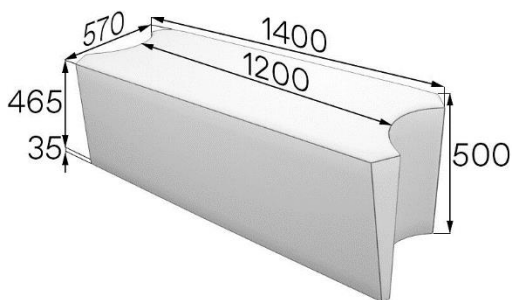

Артикул: Mol2

Вес: 19кг

Объем: 0,40м³

Артикул: Mol2-1

Вес: 16кг

Объем: 0,40м³